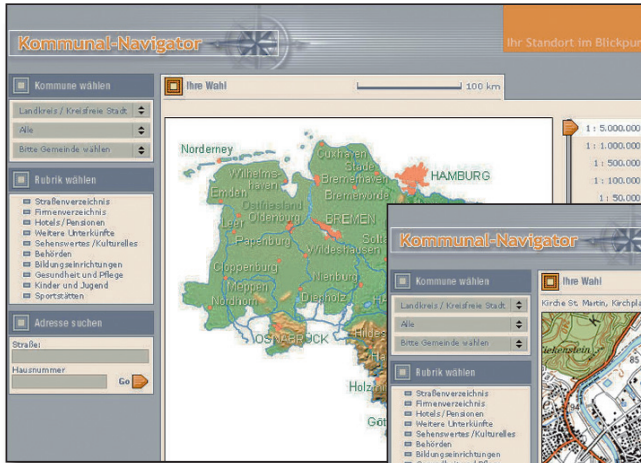

Standortvorteile durch intelligenten Kartografie-Einsatz

Kommunal-Navigator

Bürgerservice mit amtlicher Genauigkeit

Der **Kommunal-Navigator** bietet erheblichen Mehrwert für Ihren Internet-Auftritt. Alle relevanten Standorte Ihrer Kommune werden bequem und ohne Umwege gefunden.

Neun Maßstäbe sind verfügbar ...

... von der großräumigen Übersichtskarte bis zur Grundstücksgrenze mit allen eingemessenen Gebäuden.

Wir nutzen den Map-Server der LGN.

Eigenständige Optik ...

... durch grafische Anpassung an Ihr Design.

Direkte Integration ...

... der Standortanzeige in jede Suchabfrage.

Ihre Ideen ...

... setzen wir individuell um.

Ob touristische Angaben (Hotels, Pensionen, Privatunterkünfte), Behörden, Schulen, Kindergärten, Sportanlagen oder Ärzte – hier können Sie Ihre Bürgerinnen und Bürger ebenso wie andere Interessierte schnell auf den richtigen Weg bringen.